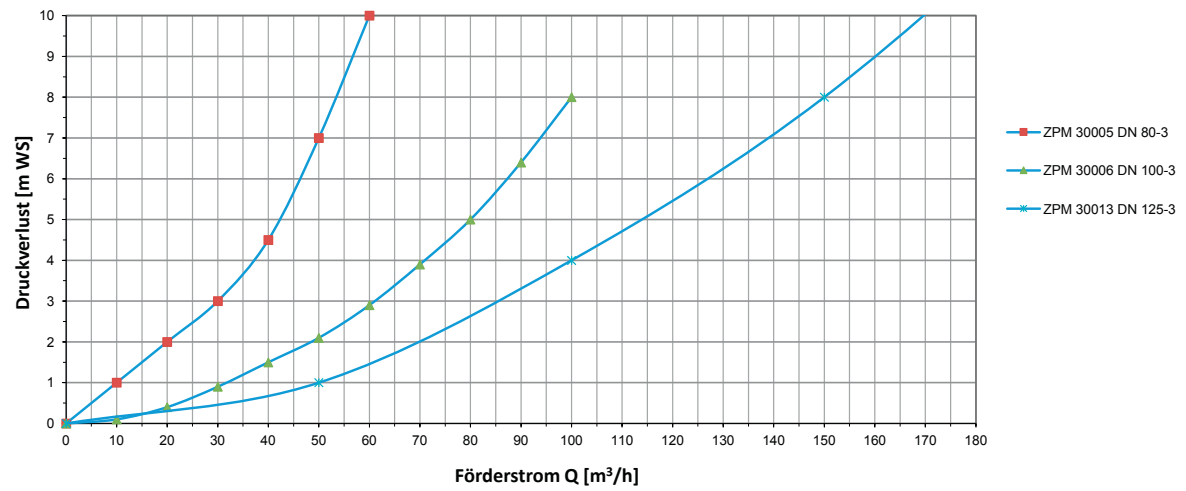

### Druckverlustkurven DN 32 - DN 65

### Druckverlustkurven DN 80 - DN 125

### Druckverlustkurven DN 150 - DN 300