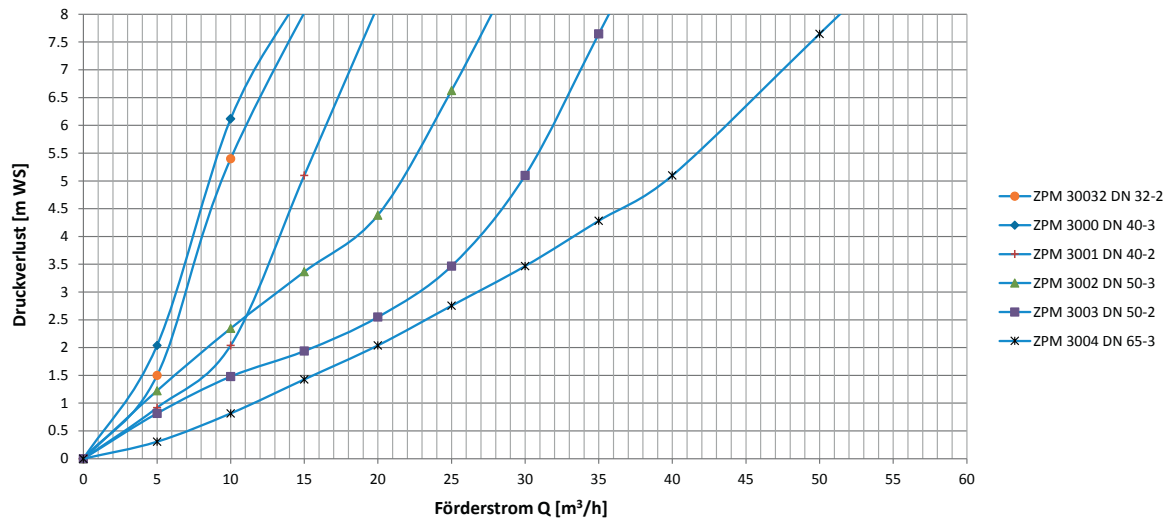

### Druckverlustkurven DN 32 - DN 65

### Druckverlustkurven DN 80 - DN 125

### Druckverlustkurven DN 150 - DN 300